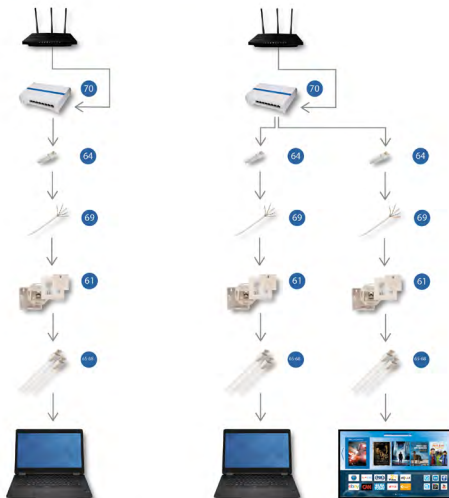

1,5M WITTE CAT 6 PATCHKABEL

INKAB 5/1,5 m shop

Artikelnummer : 695020403

Product categorie: TP Aansluitkabels
Status: Beschikbaar

1,5M WITTE CAT 6 PATCHKABEL

INKAB 5/1,5 m shop

De INKAB 5 is een universele aansluitkabel voor internetapparatuur zoals: routers, switches en randapparatuur. Ideaal voor het realiseren van een gigabit internetverbinding op diverse apparaten zoals: IP-camera's, access points, netwerkswitches en desktop computers. Deze patchkabel is verkrijgbaar in diverse kabellengtes: 1,5 m , 3 m, 5 m en 10 m.

Internet producten

Voor een optimaal bekabeld thuisnetwerk

ARTIKELNUMMER	TYPE	OMSCHRIJVING
70 695020395	CAS 8 shop	8 poorts Gigabit switch incl. 4 poorten over Ethernet
69 695020408	INKA CAT 6 Dca/20 m shop	CAT 6 Dca datakabel UTP voor binnen - WIT
64 695020601	CAT 6 RJ 45+T/10 shop	CAT 6 dataconnector RJ 45 met thule - 10 stuks
61 695020409	IDC 1000M shop	Datawandcontactdoos CAT 6A - WIT
74 695020403	INKAB 5/1,5 m shop	Patchkabel CAT 6 - 1,5 m - WIT