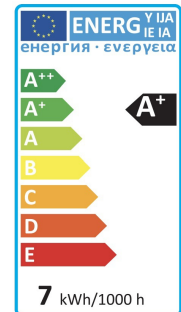

## ARIA PLUS

7W (50W) • 648 Lumen • 3000K • E27

CRI>80

Durata

≥15.000  
Accensioni

Risparmio

Classe  
energetica

Grado di  
Protezione