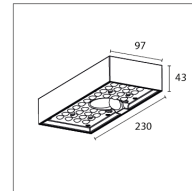

580 g

Caratteristiche generali

General characteristics / Caractéristiques générales / Obecné vlastnosti / Allgemeine Merkmale / Características generales / Генеріка характеристік

Codice Articolo DOMBI-061230
Item number / Code de l'article / Kód položky / Artikelcode / Código del artículo / Kodikós stoicheiou

Codice EAN 9090171020182
EAN code / Code EAN / Kód EAN / EAN-Code / Código EAN / Kodikós EAN

Tecnologia LED
Technology / Technologie / Technologie / Tecnología / Tecnologia

Tipologia APPARECCHIO
Type / Type / Typ / Typ / Tipo / Τύπος

Famiglia APPLIQUE
Family / Famille / Rodina / Familie / Família / Οικογένεια

Linea DOMINO
Line / Ligne / Řádek / Linie / Línea / Grammí

Dimensioni

Dimensions and weight / Dimensions et poids / Rozměry a hmotnost / Abmessungen und Gewicht / Dimensiones y peso / Διαστάσεις και βάρος

Altezza 43 mm
Height / Hauteur / Výška / Höhe / Altura / Ύψος

Larghezza 97 mm
Width / Largeur / Šířka / Breite / Ancho / Πλάτος

Peso netto 580 gr
Net weight / Poids net / Čistá hmotnost / Nettogewicht / Peso neto / Katharó βάρος

Imballo

Packing / Emballage / Obal / Verpackung / Embalaje / Syskevasía

Inner Carton 6 pz
Inner Carton / Carton Intérieur / Vnitřní karton / Innerer Karton / Caja de cartón interior / Εσωτερικό κουτί

Master carton 24 pz
Master Carton / Maître Carton / Vnější karton / Vorlagenkarton / Master Carton / Κύριο κουτί

Confezione Color Box
Package / Emballage / Balík / Paket / Paquete / Pakéto

Caratteristiche tecniche

Technical features / Caractéristiques techniques / Technické vlastnosti / Technische Merkmale / Características técnicas / Τεχνικά χαρακτηριστικά

Potenza effettiva 6W
Effective power / Puissance effective / Efektivní výkon / Wirkleistung / Poder efectivo / Αποτελεσματική ισχύς

Flusso Luminoso Output 800 Lm
Output luminous flux / Flux lumineux de sortie / Výstupní světelný tok / Ausgangslichtstrom / Flujo luminoso de salida / Κιμενέτι φέινγάρμ

Colore luce 3000K
Light color / Couleur claire / Barva světle / Helle Farbe / Color claro / Χρώμα φoτός

Apertura fascio 120°
Beam opening / Ouverture du faisceau / Úhel vyzářování / Balkenöffnung / Apertura de la viga / Ανοίγμα δοκών

Dimmerabile N
Dimmable / Dimmable / Strímovatelné / Dimmbare / Regulable / Με ροοστάτι

Voltaggio 3.7 V/DC
Voltage / Tension / Napětí / Spannung / Voltaje / Τάση

Altre caratteristiche

Other characteristics / Autres fonctionnalités / Další funkce / Andere Funktionen / Otras características / Άλλα χαρακτηριστικά

Corrente assorbita 4000 mA
Current consumption / Consommation actuelle / Spotřeba proudu / Stromverbrauch / Consumo actual / Τρέχουσα κτανάλoσι

Durata ore 25000 h
Duration / Durée / Trvání / Dauer / Duración / Διάρκεια

Cicli di accensione 15000
Ignition cycles / Cycles d'allumage / Spínací cykly / Zündzyklen / Ciclos de encendido / Κύκλοι ανάφλεξης