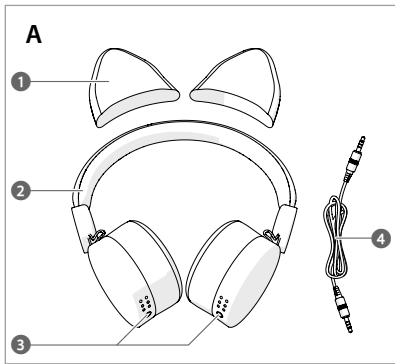

nedis

Headphones

On-Ear

HPWD4000OG

ned.is/hpwd4000og

Nedis BV
De Tweeling 28, 5215 MC 's-Hertogenbosch
The Netherlands

08/19

English
Warning. Not suitable for children under 36 months. Long cord. Strangulation hazard.

German
Warnung. Nicht geeignet für Kinder unter 36 Monaten. Lange Schnur. Strangulationsgefahr.

French
Avertissement. Non adapté aux enfants de moins de 36 mois. Longue corde. Risque d'étranglement.

Dutch
Waarschuwing. Niet geschikt voor kinderen jonger dan 36 maanden. Lang koord. Wurggevaar.