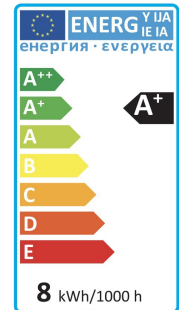

GOCCIA • INSG3-082760 INCANTO SATEN

8W (60W) • 806 Lumen • 6000K • E27

CRI>80

Durata

≥15.000
Accensioni

Risparmio

Classe
energetica

Grado di
Protezione