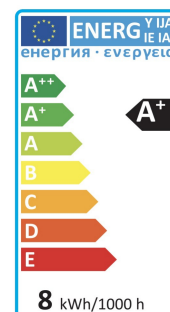

GOCCIA • INVPD-082722 INCANTO EPOCA

8W (50W) • 630 Lumen • 2200K • E27

RA	25.000	on off	-84%	A+	IP20
CRI>80	Durata	≥15.000 Accensioni	Risparmio	Classe energetica	Grado di Protezione

Caratteristiche generali