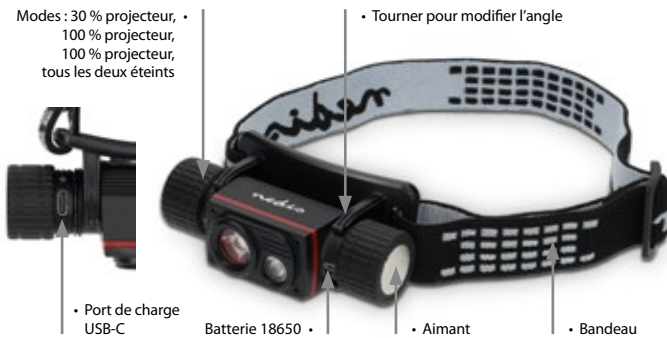

Français

Italiano