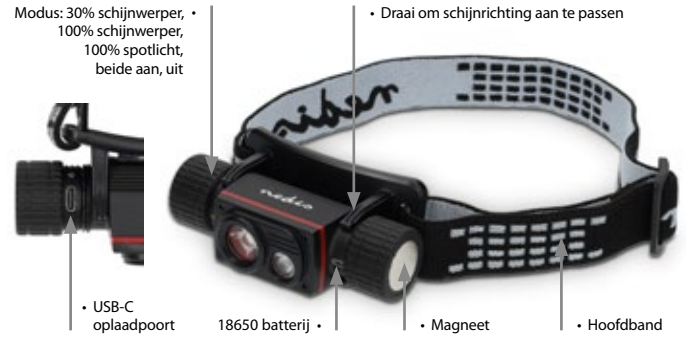

Headlight Instruction manual English

Nederlands