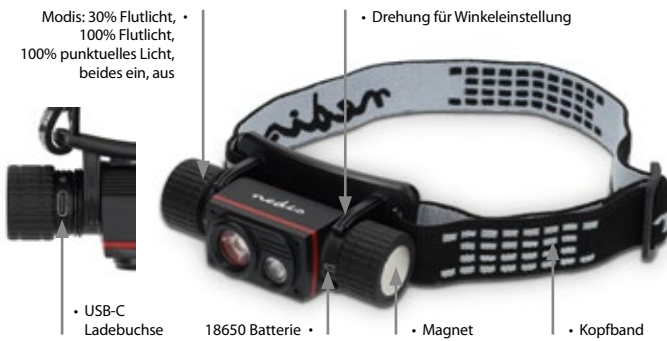

Deutsch

Español