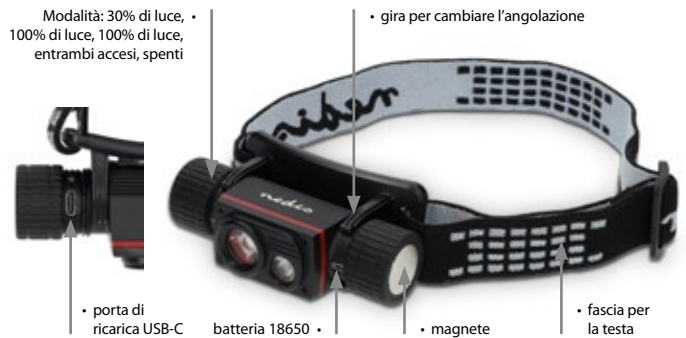

Français

Italiano