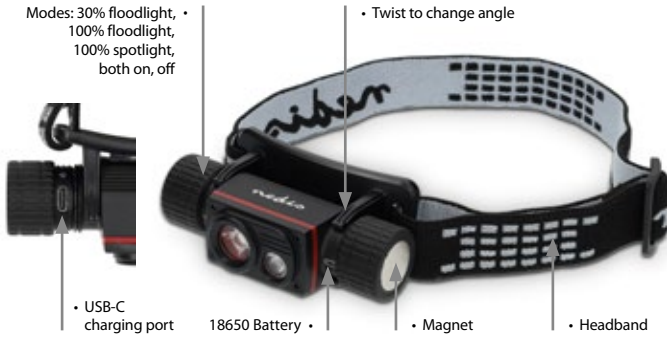

Headlight Instruction manual English

Nederlands