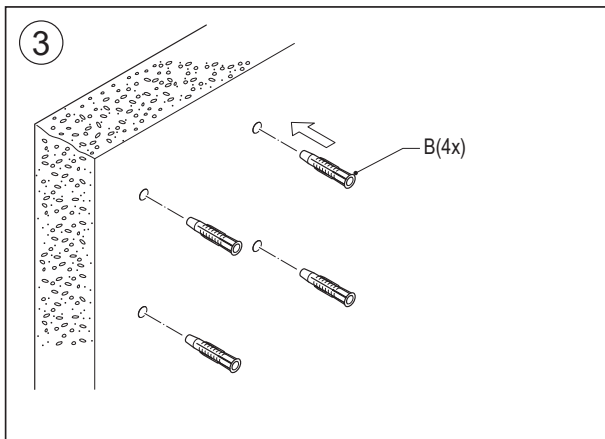

nedis

TVWM2030BK

INSTALLATION MANUAL

A(1x)	B(4x)	D(4x)	F(1x)	G(4x)	H(4x)	J(4x)	L(4x)
	C(4x)	E(1x)		M4x16 M4x25 M5x12 M5x20 M6x12 M6x25 M8x16 M8x30	M5 M8	M8x12	Ø15xØ8x10
					I(4x)	K(4x)	

nedis

TVWM2030BK

INSTALLATION MANUAL