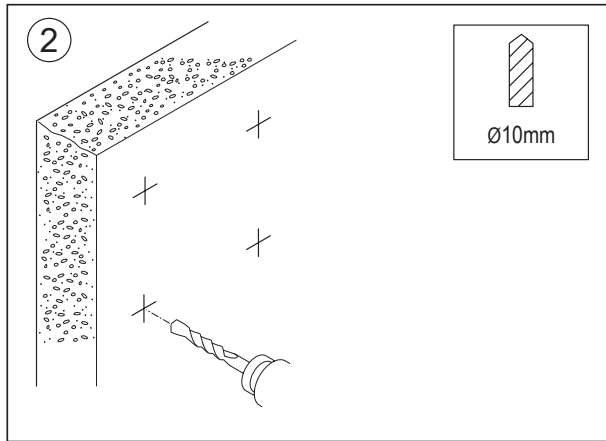

nedis

TVWM2030BK

INSTALLATION MANUAL

A(1x)	B(4x)	D(4x)	F(1x)	G(4x)	H(4x)	J(4x)	L(4x)
	C(4x)	E(1x)		M4x16 M4x25 M5x12 M5x20 M6x12 M6x25 M8x16 M8x30	M5 M8	M8x12	Ø15xØ8x10
					I(4x)	K(4x)	

nedis

TVWM2030BK

INSTALLATION MANUAL