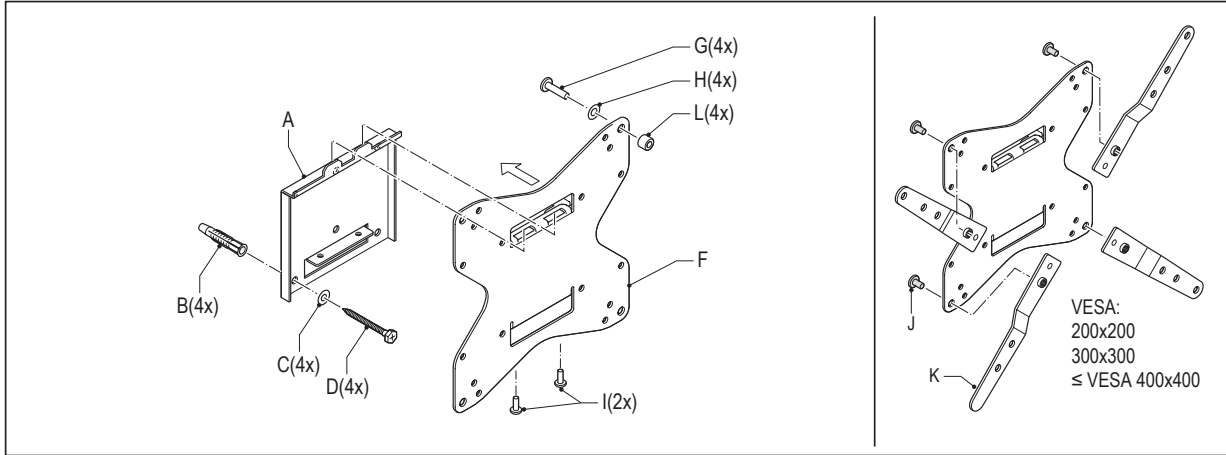

nedis

TVWM2030BK

INSTALLATION MANUAL

A(1x)	B(4x)	D(4x)	F(1x)	G(4x)	H(4x)	J(4x)	L(4x)
	C(4x)	E(1x)		M4x16 M4x25 M5x12 M5x20 M6x12 M6x25 M8x16 M8x30	M5 M8	M8x12	Ø15xØ8x10
					I(4x)	K(4x)	

nedis

TVWM2030BK

INSTALLATION MANUAL