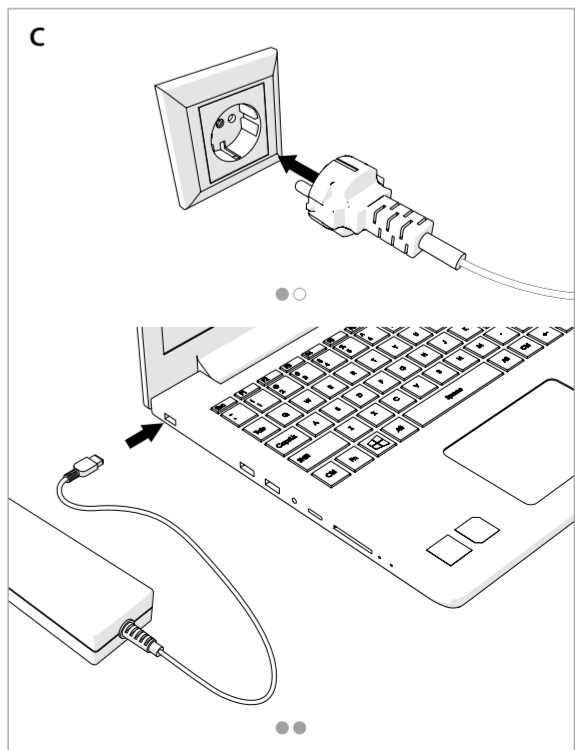

Laptop charger

ned.is/nbarf4511fbk

Nedis BV
De Tweeling 28, 5215 MC 's-Hertogenbosch – The Netherlands

07/19

Specifikationer

Produkt	Laddare till bärbar dator 40 W
Artikelnummer	NBARF4511FBK
EAN	5412810314782
Dimensioner (l x b x h)	37 x 90 x 27 mm
Mått DC-kontakt	YOGA 3
Vikt	278 g
Utspänning	20,00 VDC
Utström	2 A
Effekt	40 W
Arbets temperatur	−20...+50°C