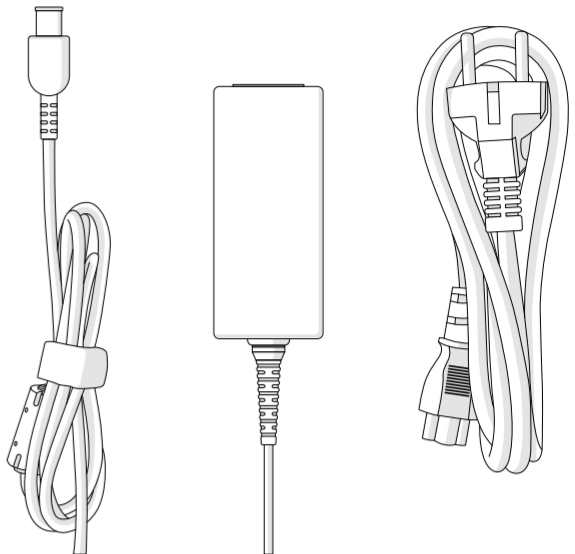

Installer AC-adapteren [Bilde B]

Koble AC-kabelen ④ til AC-adapteren ①.

- ① Referer til den opprinnelige håndboken for den bærbare datamaskinen for riktige instruksjoner om hvordan du kobler laderen til apparatet.

Produktet er nå klart til bruk.

Lade den bærbare datamaskinen [Bilde C]

1. Koble AC-adapteren ④ til nettspenning.
  2. Koble DC-kontakten ② til den bærbare datamaskinen.
2. AC-adapteren lader nå batteriet og gir strøm til datamaskinen.

Spesifikasjoner

Produkt	Lader til bærbart datamaskin 40 W
Artikkelnummer	NBARF4511FBK
EAN	5412810314782
Dimensjoner (L x B x H)	37 x 90 x 27 mm
Dimensjon DC-kontakt	YOGA 3
Vekt	278 g
Utgangsspenning	20,00 VDC
Utgangsstrøm	2 A
Effekt	40 W
Driftstemperatur	-20...+50°C

SV Snabbstartsguide

Laddare till bärbar dator

NBARF4511FBK

För ytterligare information, se den utökade manualen online: ned.is/nbarf4511fbk

Dellista [Bild A]

- ① AC-adapter
- ② DC-kontakt
- ③ DC-kabel
- ④ AC-kabel

Installation av AC-adaptern [Bild B]

Anslut AC-kabeln ④ till AC-adaptern ①.

- ① Se originalbruksanvisningen för den bärbara datorn för korrekta anvisningar om anslutning av laddaren till enheten.

Produkten är nu klar för användning.

Ladda den bärbara datorn [Bild C]

1. Anslut AC-kabeln ④ till elnätet.
2. Anslut DC-kontakten ② till den bärbara datorn.

AC-adaptern laddar nu batteriet och förser den bärbara datorn med ström.

nedis

NBARF4511FBK

Laptop charger