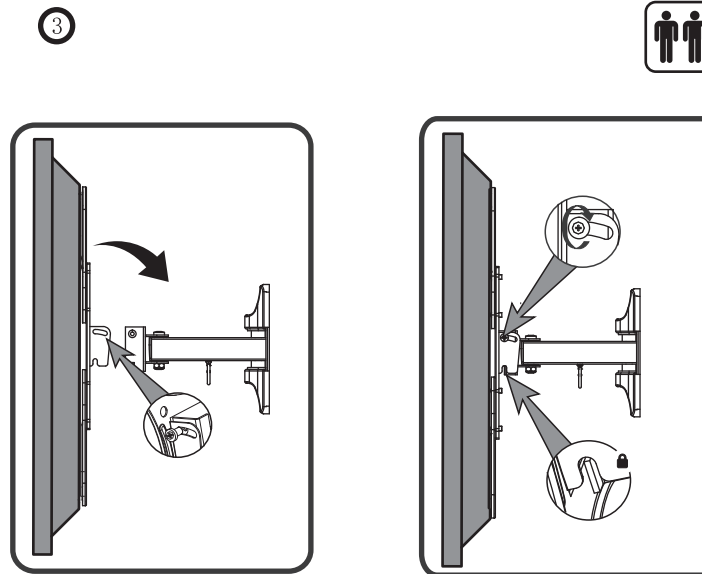

nedis

**TVWM1430BK
INSTALLATION MANUAL**

2 persons required
Zwei Personen erforderlich
Necessite deux personnes
2 personen
Se precisan dos personas
E' richiesta la presenza
di due persone
Requer duas pessoas
Tva personer erfordras
Konieczne dwie osoby
Нужны два человека
Montáž vyžaduje 2 osoby
Montaż wymaga 2 osoby
Íki kiši gerekli
Este nevoie de două
persoane
Для монтажу необхідно 2
людини
Необходими са двама души
二人作業
需要两个人操作