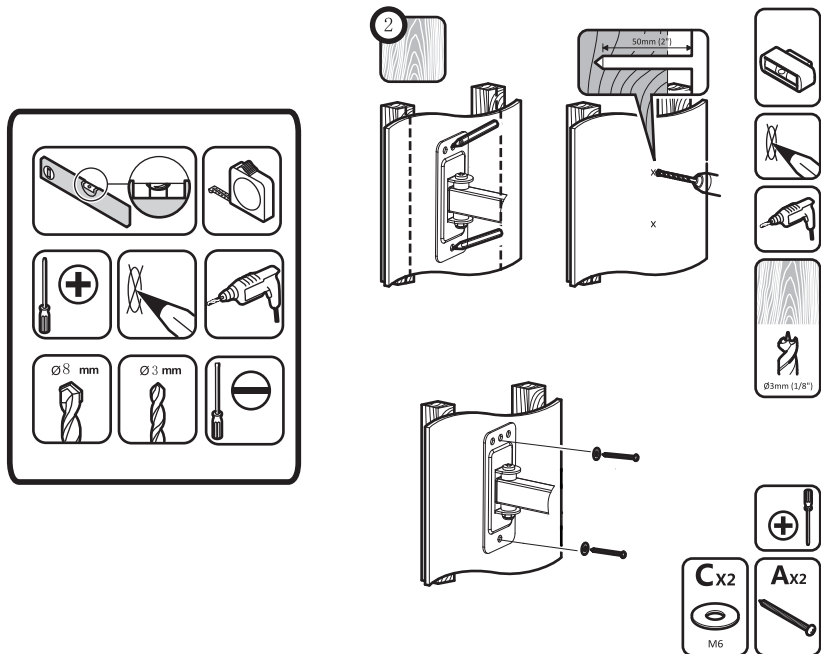

nedis

**TVWM1430BK
INSTALLATION MANUAL**

2 persons required
Zwei Personen erforderlich
Necessite deux personnes
2 personen
Se precisan dos personas
E' richiesta la presenza
di due persone
Requer duas pessoas
Tva personer erfordras
Konieczne dwie osoby
Нужны два человека
Montáž vyžaduje 2 osoby
Montaż wymaga 2 osoby
Íki kiši gerekli
Este nevoie de două
persoane
Для монтажу необхідно 2
людини
Необходими са двама души
二人作業
需要两个人操作