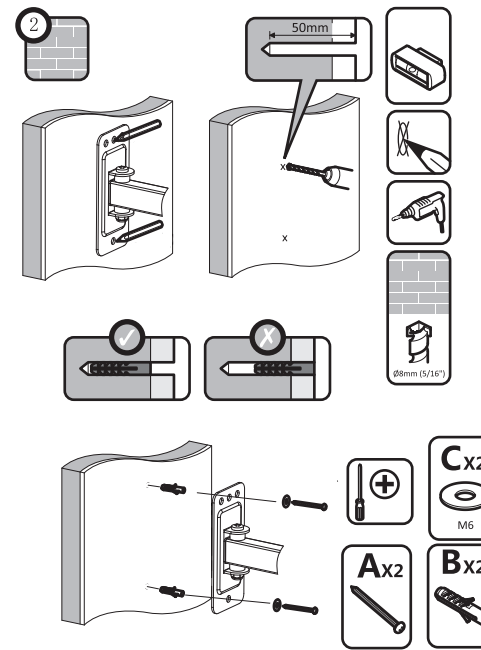

## TVWM1510BK INSTALLATION MANUAL

2 persons required  
Zwei Personen erforderlich  
Necessite deux personnes  
2 personen  
Se precisan dos personas  
E' richiesta la presenza  
di due persone  
Requer duas pessoas  
Tva personer erfordras  
Konieczne dwie osoby  
Нужны два человека  
Montáž vyžaduje 2 osoby  
Montaż wymaga 2 osoby  
Ket szemely szukseges  
iki kisi gerekli  
Este nevoie de două  
persoane  
Для монтажу необхідно 2  
людини  
Необходими са двама души  
二人作業  
需要两个人操作