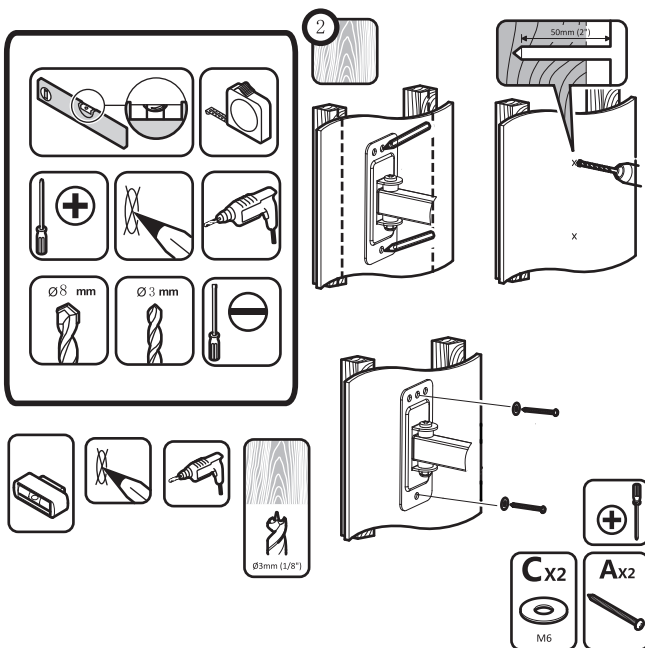

## TVWM1510BK INSTALLATION MANUAL

2 persons required  
Zwei Personen erforderlich  
Necessite deux personnes  
2 personen  
Se precisan dos personas  
E' richiesta la presenza  
di due persone  
Requer duas pessoas  
Tva personer erfordras  
Konieczne dwie osoby  
Нужны два человека  
Montáž vyžaduje 2 osoby  
Montaż wymaga 2 osoby  
Ket szemely szukseges  
iki kisi gerekli  
Este nevoie de două  
persoane  
Для монтажу необхідно 2  
людини  
Необходими са двама души  
二人作業  
需要两个人操作