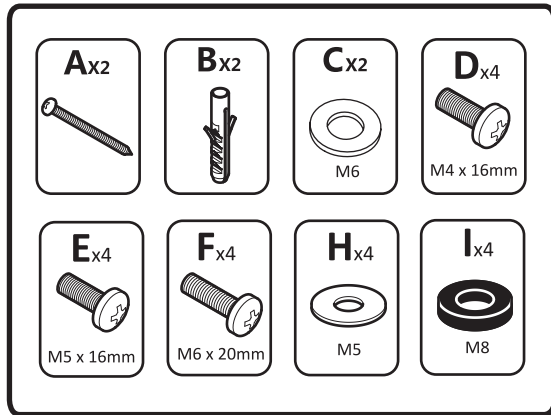

## TVWM1510BK INSTALLATION MANUAL

2 persons required  
Zwei Personen erforderlich  
Necessite deux personnes  
2 personen  
Se precisan dos personas  
E' richiesta la presenza  
di due persone  
Requer duas pessoas  
Tva personer erfordras  
Konieczne dwie osoby  
Нужны два человека  
Montáž vyžaduje 2 osoby  
Montaż wymaga 2 osoby  
Ket szemely szukseges  
iki kisi gerekli  
Este nevoie de două  
persoane  
Для монтажу необхідно 2  
людини  
Необходими са двама души  
二人作業  
需要两个人操作