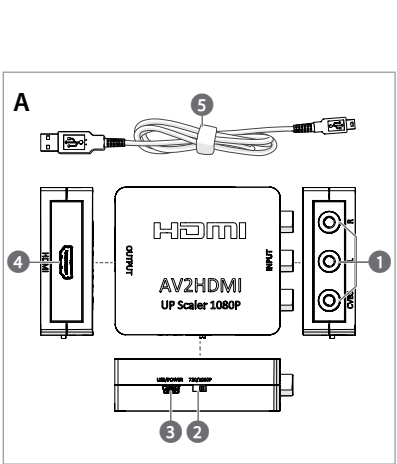

AV2HDMI UP Scaler 1080P

PT Guia de iniciação rápida

Conversor HDMI VCON3456AT

i Para mais informações, consulte a versão alargada do manual on-line: ned.is/vcon3456at

1. Selecione a resolução de saída com A**2**.

Especificações

Produto	Mini composto RCA CVBS AV para conversor HDMI
Número de artigo	VCON3456AT
Dimensões (c x l x a)	66 x 55 x 24 mm
Peso	45,5 g
Entrada composta	PAL NTSC3,58 NTSC4,43 SECAM PAL-M PAL-N
Entrada	1 x RCA (amarelo, branco, vermelho)
Saída	HDMI 1080p / 60 Hz HDMI 720p / 60 Hz

SV Snabbstartsguide

HDMI-omvandlare VCON3456AT

i För ytterligare information, se den utökade manualen online: ned.is/vcon3456at

AV2HDMI UP Scaler 1080P

Avsedd användning

VCON3456AT är en universell upscale omvandlare för analog kompositingång till HDMI. Modifiering av produkten kan medföra konsekvenser för säkerhet, garanti och korrekt funktion.

- Använd produkten endast enligt anvisningarna i denna bruksanvisning.
- Använd inte en skadad produkt.
- Utsätt inte produkten för direkt solljus, öppen eld eller värme.
- Exponera inte produkten till vatten eller fukt.
- Placera produkten på en stabil och plan yta.
- Tappa inte produkten och skydda den mot slag.
- Öppna inte produkten.
- Förvara produkten utom räckhåll för barn.

AV2HDMI UP Scaler 1080P

Att använda omvandlaren

Säkerhetsanvisningar

AV2HDMI UP Scaler 1080P

AV2HDMI UP Scaler 1080P

nedis

HDMI converter

Composite video → **HDMI™ output**

VCON3456AT

- **1** Komposit videoingång
- **2** Upplösningsväljare
- **3** Mini USB-port
- **4** HDMI-utgång
- **5** Mini USB-kabel

Säkerhetsanvisningar

⚠ VARNING

- Använd produkten endast enligt anvisningarna i denna bruksanvisning.
- Använd inte en skadad produkt.
- Utsätt inte produkten för direkt solljus, öppen eld eller värme.
- Exponera inte produkten till vatten eller fukt.
- Placera produkten på en stabil och plan yta.
- Tappa inte produkten och skydda den mot slag.
- Öppna inte produkten.
- Förvara produkten utom räckhåll för barn.

- Anslut en RCA-kabel (medföljer ej) från videokällan till A**1**.
- Anslut en HDMI-kabel (medföljer ej) från en monitor till A**4**.
- Anslut A**5** till A**3**.
- Anslut A**5** andra ändra till en USB-kraftport/ adapter.
- Välj utgångens upplösning med A**2**.

Produkt	Mini komposit RCA CVBS AV till HDMI-omvandlare
Artikelnummer	VCON3456AT
Dimensioner (l x b x h)	66 x 55 x 24 mm
Vikt	45,5 g

Nedis BV De Tweeling 28 5215 MC, 's-Hertogenbosch The Netherlands