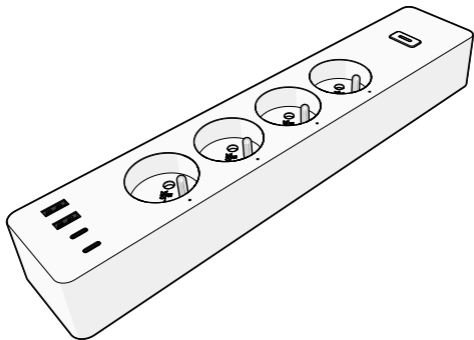


Wi-Fi Smart Extension Socket

Nedis SmartLife

Safety instructions

WIFIP313FWT

WIFIP313EWT

EN	Safety instructions	3
DE	Sicherheitshinweise	5
FR	Consignes de sécurité	8
NL	Veiligheidsvoorschriften	11
IT	Istruzioni di sicurezza	14
ES	Instrucciones de seguridad	17
PT	Instruções de segurança	20
SV	Säkerhetsanvisningar	22
FI	Turvallisuusohjeet	25
NO	Sikkerhetsinstruksjoner	28
DA	Sikkerhedsinstruktioner	30
HU	Biztonsági utasítások	33
PL	Instrukcje bezpieczeństwa	36
EL	Οδηγίες ασφάλειας	39
SK	Bezpečnostné pokyny	42
CS	Bezpečnostní pokyny	44
RO	Instrucțiuni de siguranță	47