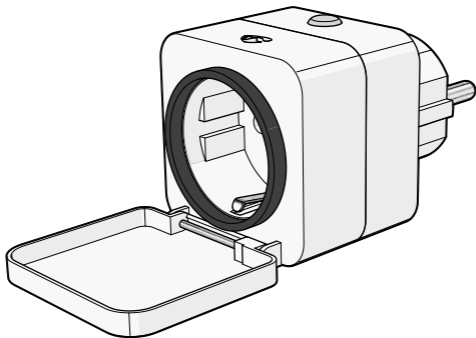

## Safety instructions

---

ZBPO130FWT

ZBPO130EWT

Nedis SmartLife

<b>EN</b>	<b>Safety instructions</b>	<b>3</b>
<b>DE</b>	<b>Sicherheitshinweise</b>	<b>5</b>
<b>FR</b>	<b>Consignes de sécurité</b>	<b>8</b>
<b>NL</b>	<b>Veiligheidsvoorschriften</b>	<b>11</b>
<b>IT</b>	<b>Istruzioni di sicurezza</b>	<b>14</b>
<b>ES</b>	<b>Instrucciones de seguridad</b>	<b>17</b>
<b>PT</b>	<b>Instruções de segurança</b>	<b>20</b>
<b>SV</b>	<b>Säkerhetsanvisningar</b>	<b>23</b>
<b>FI</b>	<b>Turvallisuusohjeet</b>	<b>26</b>
<b>NO</b>	<b>Sikkerhetsinstruksjoner</b>	<b>29</b>
<b>DA</b>	<b>Sikkerhedsinstruktioner</b>	<b>32</b>
<b>HU</b>	<b>Biztonsági utasítások</b>	<b>34</b>
<b>PL</b>	<b>Instrukcje bezpieczeństwa</b>	<b>37</b>
<b>EL</b>	<b>Οδηγίες ασφάλειας</b>	<b>40</b>
<b>SK</b>	<b>Bezpečnostné pokyny</b>	<b>43</b>
<b>CS</b>	<b>Bezpečnostní pokyny</b>	<b>46</b>
<b>RO</b>	<b>Instrucțiuni de siguranță</b>	<b>49</b>

# Zigbee Smart Outdoor Plug

ZBPO130FWT  
ZBPO130EWT

For more information see the extended manual online:  
[ned.is/zbpo130fwt](http://ned.is/zbpo130fwt) | [ned.is/zbpo130ewt](http://ned.is/zbpo130ewt)