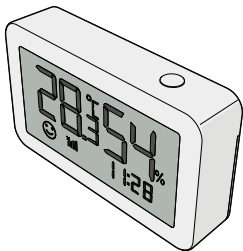

Nedis SmartLife

Zigbee Climate Sensor

Safety Instructions

ZBSC30WT

Scan the QR code for more information
about your Nedis product or go to:
ned.is/zbsc30wt

EN	Safety instructions	3
DE	Sicherheitshinweise	6
FR	Consignes de sécurité	11
NL	Veiligheidsvoorschriften	15
IT	Istruzioni di sicurezza	19
ES	Instrucciones de seguridad	22
PT	Instruções de segurança	26
SV	Säkerhetsanvisningar	30
FI	Turvallisuusohjeet	34
NO	Sikkerhetsinstruksjoner	37
DA	Sikkerhedsinstruktioner	41
HU	Biztonsági utasítások	44
PL	Instrukcje bezpieczeństwa	48
EL	Οδηγίες ασφάλειας	52
SK	Bezpečnostné pokyny	56
CS	Bezpečnostní pokyny	60
RO	Instrucțiuni de siguranță	64