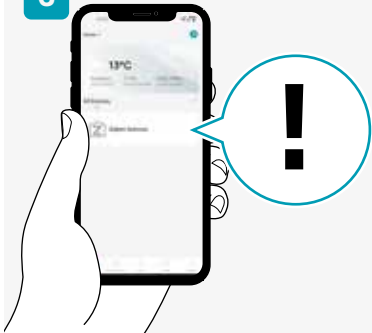

Zigbee Motion Sensor (PIR)

Installation

ZBBSM20WT

Nedis SmartLife

Download

Nedis SmartLife

1

3

2

4

$>1.8\text{ m}$
 $<2.1\text{ m}$

5

6

7

Zigbee Gateway

8