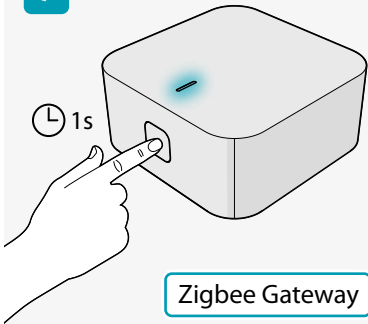

Zigbee Motion Sensor (PIR)

Installation

ZBBSM20WT

Nedis SmartLife

Download

Nedis SmartLife

1

3

2

4

$>1.8\text{ m}$
 $<2.1\text{ m}$

5

6

7

Zigbee Gateway

8